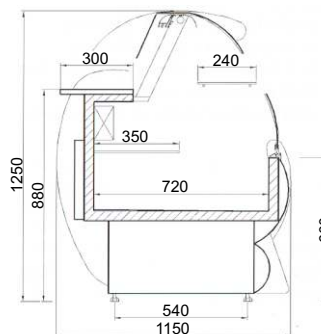

#### Neutrální pult :

- ⇒ osvětlení
- ⇒ skleněná police
- ⇒ výsuvný šuplík

pulty	pult 100
rozměry V x Š x H v cm	92 x 100 x 98
dop. cena bez DPH	<b>20 303,-</b>

	Nugattii	130	160	190	210
výstavní plocha v m <sup>2</sup>		2,0	2,5	3,0	3,3
příkon W		500	600	700	700
rozměry V x Š x H v cm		135 x 130 x 98	135 x 160 x 98	135 x 190 x 98	135 x 208 x 98
dop. cena bez DPH		<b>42 622,-</b>	<b>45 260,-</b>	<b>49 210,-</b>	<b>54 353,-</b>

#### Na objednávku :

- ⇒ dělicí přepážka
- ⇒ neutrální pult
- ⇒ spojování do sestav

Millenium	130	160	190
výstavní plocha v m <sup>2</sup>	1,4	1,79	2,15
příkon W	340	470	590
rozměry V x Š x H v cm	125 x 136 x 99	125 x 166 x 99	125 x 196 x 99
dop. cena bez DPH	<b>44 748,-</b>	<b>47 521,-</b>	<b>51 672,-</b>