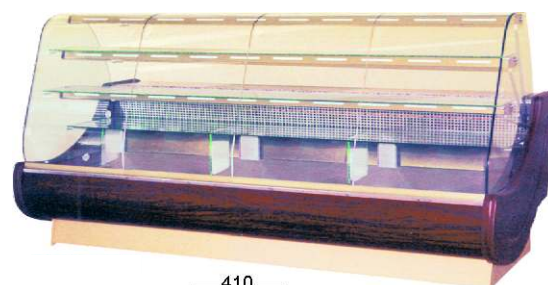

#### Neutrální pult :

- ⇒ osvětlení
- ⇒ skleněná police
- ⇒ výsuvný šuplík

pulty	pult 100
rozměry V x Š x H v cm	92 x 100 x 98
dop. cena bez DPH	<b>20 303,-</b>

	Nugattii	130	160	190	210
výstavní plocha v m <sup>2</sup>		2,0	2,5	3,0	3,3
příkon W		500	600	700	700
rozměry V x Š x H v cm		135 x 130 x 98	135 x 160 x 98	135 x 190 x 98	135 x 208 x 98
dop. cena bez DPH		<b>42 622,-</b>	<b>45 260,-</b>	<b>49 210,-</b>	<b>54 353,-</b>