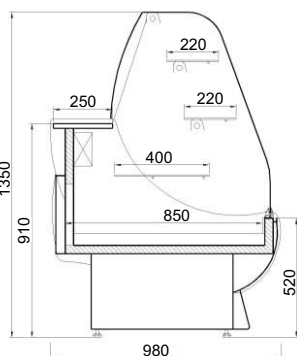

Výrobek

Popis

Chladicí vitríny cukrářské

Strana 4

NUGATTII

- ⇒ chladicí vitrina - statické chlazení
- ⇒ vestavěný agregát, chladivo R404a
- ⇒ elektronický regulátor
- ⇒ digitální ukazatel teploty
- ⇒ automatické odtávání
- ⇒ oblé čelní sklo
- ⇒ 1 osvětlená police chlazená
- ⇒ 2 osvětlené police **nechlazené**
- ⇒ chlazené výsuvné šuplíky - nerez povrch
- ⇒ odkládací deska žula - granit
- ⇒ noční krytí
- ⇒ rozsah teplot +4 až +12°C
- ⇒ napětí 230V/50Hz

Na objednávku :

- ⇒ dělicí přepážka
- ⇒ spojování do sestav

Neutrální pult :

- ⇒ osvětlení
- ⇒ skleněná police
- ⇒ výsuvný šuplík

pulty	pult 100
rozměry V x Š x H v cm	92 x 100 x 98
dop. cena bez DPH	20 303,-

	Nugattii	130	160	190	210
výstavní plocha v m²		2,0	2,5	3,0	3,3
příkon W		500	600	700	700
rozměry V x Š x H v cm		135 x 130 x 98	135 x 160 x 98	135 x 190 x 98	135 x 208 x 98
dop. cena bez DPH		42 622,-	45 260,-	49 210,-	54 353,-