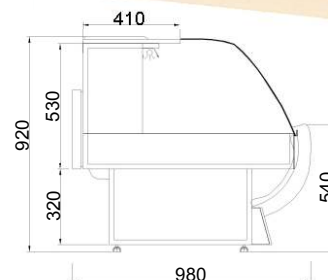

#### Neutrální pult :

- ⇒ osvětlení
- ⇒ skleněná police
- ⇒ výsuvný šuplík

pulty	pult 100
rozměry V x Š x H v cm	92 x 100 x 98
dop. cena bez DPH	<b>20 303,-</b>

	Nugattii	130	160	190	210
výstavní plocha v m <sup>2</sup>		2,0	2,5	3,0	3,3
příkon W		500	600	700	700
rozměry V x Š x H v cm		135 x 130 x 98	135 x 160 x 98	135 x 190 x 98	135 x 208 x 98
dop. cena bez DPH		<b>42 622,-</b>	<b>45 260,-</b>	<b>49 210,-</b>	<b>54 353,-</b>

#### Na objednávku :

- ⇒ dělicí přepážka
- ⇒ neutrální pult
- ⇒ spojování do sestav

Millenium	130	160	190
výstavní plocha v m <sup>2</sup>	1,4	1,79	2,15
příkon W	340	470	590
rozměry V x Š x H v cm	125 x 136 x 99	125 x 166 x 99	125 x 196 x 99
dop. cena bez DPH	<b>44 748,-</b>	<b>47 521,-</b>	<b>51 672,-</b>