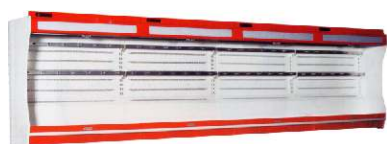

BISCOTTII

- ⇒ přístěnná chladicí vitrina
- ⇒ ventilované chlazení
- ⇒ vestavěný agregát, chladivo R404a
- ⇒ elektronický regulátor
- ⇒ digitální ukazatel teploty
- ⇒ automatické odtávání
- ⇒ 2 chlazené police
- ⇒ chlazená výstavní plocha
- ⇒ osvětlení vitríny a polic
- ⇒ vypěněné bočnice s oblým sklem
- ⇒ spodní rám - komaxitovaný plech
- ⇒ rozsah teplot +2 až +8°C
- ⇒ napětí 230V/50Hz

Na objednávku :

- ⇒ spojování do sestav
- ⇒ automatické odpařování kondenzátu
- ⇒ odtávací tyče
- ⇒ snížená verze bez agregátu

SARDELLII

- ⇒ závěsná chladicí vitrina bez agregátu
- ⇒ ventilované chlazení
- ⇒ nástříkový ventil, chladivo R404a
- ⇒ elektronický regulátor
- ⇒ digitální ukazatel teploty
- ⇒ automatické odtávání
- ⇒ 2 řady nerezových háků
- ⇒ osvětlení vitríny
- ⇒ osvětlení čelního panelu
- ⇒ noční roleta
- ⇒ rozsah teplot +2 až +8°C