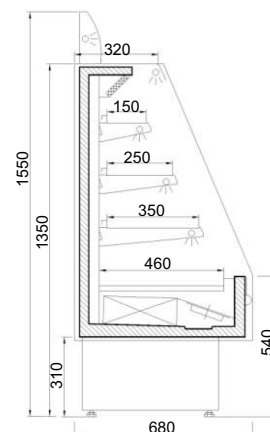

Výrobek

Popis

Chladicí vitríny přístěnné

Strana 9

PICCOLII

- ⇒ přístěnná chladicí vitrina
- ⇒ ventilované chlazení
- ⇒ vestavěný agregát, chladivo R404a
- ⇒ elektronický regulátor
- ⇒ digitální ukazatel teploty
- ⇒ automatické odtávání
- ⇒ osvětlení vitríny a polic
- ⇒ opláštění a spodní rám - úprava komaxit
- ⇒ rozsah teplot +2 až +8°C
- ⇒ napětí 230V/50Hz

Na objednávku :

- ⇒ osvětlený reklamní panel
- ⇒ automatické odpařování kondenzátu
- ⇒ odtávací tyče
- ⇒ celonerezové provedení

Piccolii	80	100
výstavní plocha v m ²	0,97	1,21
příkon W	1000	1100
rozměry V x Š x H v cm	135/155 x 80 x 68	135/155 x 100 x 68
dop. cena bez DPH	37 555,-	40 395,-

Biscottii	130	160	190	210	250
výstavní plocha v m ²	1,89	2,37	2,84	3,12	3,79
příkon W	1600	1700	2300	2300	2400
rozměry V x Š x H v cm	155 x 130 x 105	155 x 160 x 105	155 x 190 x 105	155 x 208 x 105	155 x 250 x 105
dop. cena bez DPH	57 303,-	61 093,-	64 799,-	67 715,-	71 605,-

Na objednávku :

- ⇒ automatické odpařování kondenzátu
- ⇒ spojování do sestav

Sarrellii	130	160	190	210	za 1m
rozměry V x Š x H v cm	127 x 124 x 62	127 x 154 x 62	127 x 184 x 62	127 x 202 x 62	127 x 100 x 62
dop. cena bez DPH	34 236,-	36 286,-	38 521,-	40 715,-	26 412,-