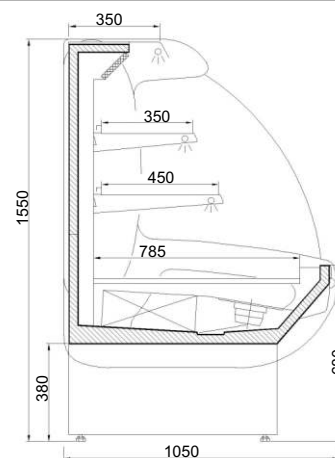

Na objednávku :

- ⇒ osvětlený reklamní panel
- ⇒ automatické odpařování kondenzátu
- ⇒ odtávací tyče
- ⇒ celonerezové provedení

Piccolii	80	100
výstavní plocha v m ²	0,97	1,21
příkon W	1000	1100
rozměry V x Š x H v cm	135/155 x 80 x 68	135/155 x 100 x 68
dop. cena bez DPH	37 555,-	40 395,-

BISCOTTII

- ⇒ přístěnná chladicí vitrina
- ⇒ ventilované chlazení
- ⇒ vestavěný agregát, chladivo R404a
- ⇒ elektronický regulátor
- ⇒ digitální ukazatel teploty
- ⇒ automatické odtávání
- ⇒ 2 chlazené police
- ⇒ chlazená výstavní plocha
- ⇒ osvětlení vitríny a polic
- ⇒ vypěněné bočnice s oblým sklem
- ⇒ spodní rám - komaxitovaný plech
- ⇒ rozsah teplot +2 až +8°C
- ⇒ napětí 230V/50Hz

Biscottii	130	160	190	210	250
výstavní plocha v m ²	1,89	2,37	2,84	3,12	3,79
příkon W	1600	1700	2300	2300	2400
rozměry V x Š x H v cm	155 x 130 x 105	155 x 160 x 105	155 x 190 x 105	155 x 208 x 105	155 x 250 x 105
dop. cena bez DPH	57 303,-	61 093,-	64 799,-	67 715,-	71 605,-

Na objednávku :

- ⇒ automatické odpařování kondenzátu
- ⇒ spojování do sestav

Sarrellii	130	160	190	210	za 1m
rozměry V x Š x H v cm	127 x 124 x 62	127 x 154 x 62	127 x 184 x 62	127 x 202 x 62	127 x 100 x 62
dop. cena bez DPH	34 236,-	36 286,-	38 521,-	40 715,-	26 412,-