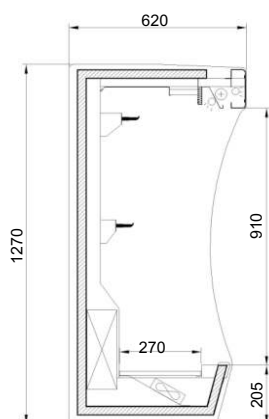

Na objednávku :

- ⇒ osvětlený reklamní panel
- ⇒ automatické odpařování kondenzátu
- ⇒ odtávací tyče
- ⇒ celonerezové provedení

Piccolii	80	100
výstavní plocha v m ²	0,97	1,21
příkon W	1000	1100
rozměry V x Š x H v cm	135/155 x 80 x 68	135/155 x 100 x 68
dop. cena bez DPH	37 555,-	40 395,-

Biscottii	130	160	190	210	250
výstavní plocha v m ²	1,89	2,37	2,84	3,12	3,79
příkon W	1600	1700	2300	2300	2400
rozměry V x Š x H v cm	155 x 130 x 105	155 x 160 x 105	155 x 190 x 105	155 x 208 x 105	155 x 250 x 105
dop. cena bez DPH	57 303,-	61 093,-	64 799,-	67 715,-	71 605,-

Na objednávku :

- ⇒ automatické odpařování kondenzátu
- ⇒ spojování do sestav

Sarrellii	130	160	190	210	za 1m
rozměry V x Š x H v cm	127 x 124 x 62	127 x 154 x 62	127 x 184 x 62	127 x 202 x 62	127 x 100 x 62
dop. cena bez DPH	34 236,-	36 286,-	38 521,-	40 715,-	26 412,-