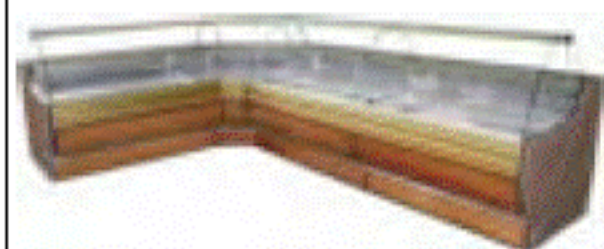

příklad sestavy