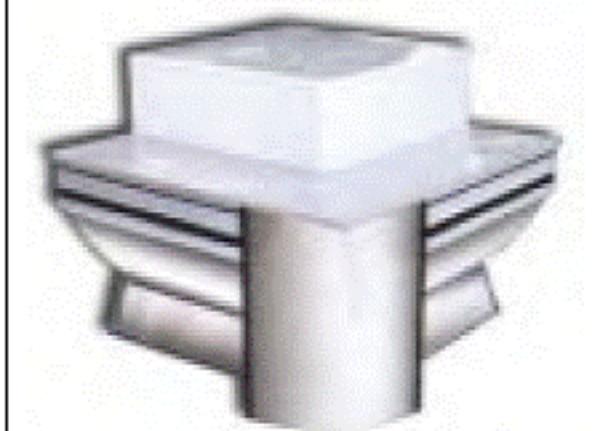

Obslužná vitrína ASPEN W-G

exkluzivní vitrína

- s vestavěným agregátem DANFOSS (SRN) +2/+8°C, R-507
- s úložným prostorem, vana a bočnice vypěněny polyuretanem
- moderní exkluzivní vzhled, oblé sklo model „Panorama“, hloubka vitríny 1055 mm
- výška 1225 mm, pracovní plocha 250 mm broušená žula
- výstavní plocha nerez 710 mm, osvětlení spec. zářivkou OSRAM
- zadní noční kryty plexi standard, možnost spojení do větších celků

Příslušenství - police skleněné, police na tašky, dělicí skla a další sortiment - viz str. 8 /Ceník Doplnky k vitrínám/

W-G

W-G

příklad sestavy

LPK-G

LPK-G-NZ