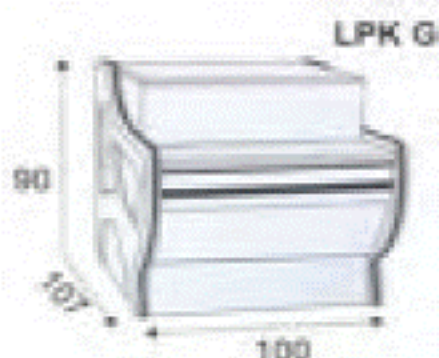

W-12 G		1255 x 1055 x 1225	41 130
W-15 G		1555 x 1055 x 1225	44 370
W-18 G		1855 x 1055 x 1225	47 920
W-20 G		2055 x 1055 x 1225	50 420
W-24 G		2400 x 1055 x 1225	57 000
W-28 G	2x agregát	2800 x 1055 x 1225	76 900
W-30 G	2x agregát	3010 x 1055 x 1225	78 070

barevné provedení: černá, bílá, červená, zelená, modrá, žlutá, stříbrná, zlatá, dřevěné odstíny

Doplátky k vitrínám ASPEN W-G

provedení ASPEN dvoukomorová : výstavní plocha předělána skleněným předělem na 1/2. Úložný prostor na dvě části (vitríny delší než 2 m jsou předěleny standardně)

W-G II K (rohové dělit nelze) příplatek 1 850

Verze nucené chlazení (bez úložného prostoru) příplatek za běžný metr 2 260

barevné provedení: černá, bílá, červená, zelená, modrá, žlutá, stříbrná, zlatá, dřevěné odstíny

Rohový modul ASPEN W-G

W-12 G NZ	/vnější/	2430 x 1285 x 1225	67 330
W-12 G NW	/vnitřní/	2505 x 1360 x 1225	67 330
W-15 G NZ	/vnější/	2730 x 1285 x 1225	76 500
W-15 G NW	/vnitřní/	2805 x 1360 x 1225	76 500

barevné provedení: černá, bílá, červená, zelená, modrá, žlutá, stříbrná, zlatá, dřevěné odstíny

Neutrální a nechlazené pulty/provedení bílé nebo bukové lamino/

LPK G - rovný modul b.m. 12 740

G-P - pouze pravá bočnice 11 490

G-L - pouze levá bočnice 11 490

LPK-G-NW - rohový modul vnitřní 10 760

LPK-G-NZ - rohový modul vnější 12 220

barevné provedení: černá, bílá, červená, zelená, modrá, žlutá, stříbrná, zlatá, dřevěné odstíny

Příslušenství - police skleněné, police na tašky, dělicí skla a další sortiment - viz str. 8 /Ceník Doplnky k vitrínám/