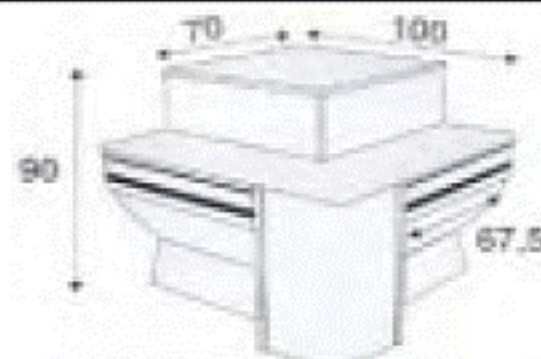

W-12 G		1255 x 1055 x 1225	41 130
W-15 G		1555 x 1055 x 1225	44 370
W-18 G		1855 x 1055 x 1225	47 920
W-20 G		2055 x 1055 x 1225	50 420
W-24 G		2400 x 1055 x 1225	57 000
W-28 G	2x agregát	2800 x 1055 x 1225	76 900
W-30 G	2x agregát	3010 x 1055 x 1225	78 070

barevné provedení: černá, bílá, červená, zelená, modrá, žlutá, stříbrná, zlatá, dřevěné odstíny

Doplátky k vitrínám ASPEN W-G

provedení ASPEN dvoukomorová : výstavní plocha předělána skleněným předělem na 1/2. Úložný prostor na dvě části (vitríny delší než 2 m jsou předěleny standardně)

W-G II K (rohové dělit nelze) příplatek 1 850

Verze nucené chlazení (bez úložného prostoru) příplatek za běžný metr 2 260

barevné provedení: černá, bílá, červená, zelená, modrá, žlutá, stříbrná, zlatá, dřevěné odstíny

Rohový modul ASPEN W-G

W-12 G NZ	/vnější/	2430 x 1285 x 1225	67 330
W-12 G NW	/vnitřní/	2505 x 1360 x 1225	67 330
W-15 G NZ	/vnější/	2730 x 1285 x 1225	76 500
W-15 G NW	/vnitřní/	2805 x 1360 x 1225	76 500

barevné provedení: černá, bílá, červená, zelená, modrá, žlutá, stříbrná, zlatá, dřevěné odstíny

Neutrální a nechlazené pulty/provedení bílé nebo bukové lamino/

LPK G - rovný modul b.m. 12 740

G-P - pouze pravá bočnice 11 490

G-L - pouze levá bočnice 11 490

LPK-G-NW - rohový modul vnitřní 10 760

LPK-G-NZ - rohový modul vnější 12 220

barevné provedení: černá, bílá, červená, zelená, modrá, žlutá, stříbrná, zlatá, dřevěné odstíny

Příslušenství - police skleněné, police na tašky, dělicí skla a další sortiment - viz str. 8 /Ceník Doplnky k vitrínám/