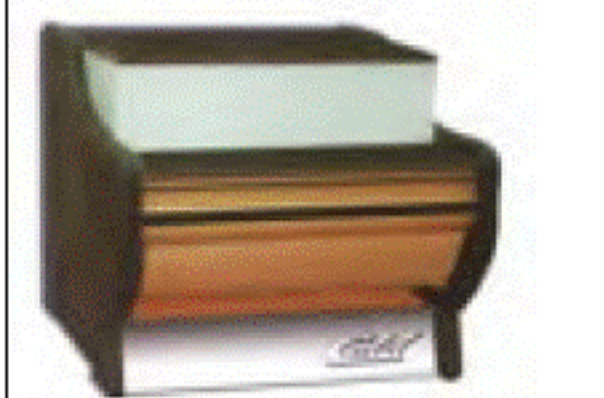

Obslužná vitrína ASPEN W-G

exkluzivní vitrína

- s vestavěným agregátem DANFOSS (SRN) +2/+8°C, R-507
- s úložným prostorem, vana a bočnice vypěněny polyuretanem
- moderní exkluzivní vzhled, oblé sklo model „Panorama“, hloubka vitríny 1055 mm
- výška 1225 mm, pracovní plocha 250 mm broušená žula
- výstavní plocha nerez 710 mm, osvětlení spec. zářivkou OSRAM
- zadní noční kryty plexi standard, možnost spojení do větších celků

Příslušenství - police skleněné, police na tašky, dělicí skla a další sortiment - viz str. 8 /Ceník Doplnky k vitrínám/

W-G

W-G

příklad sestavy

LPK-G

LPK-G-NZ