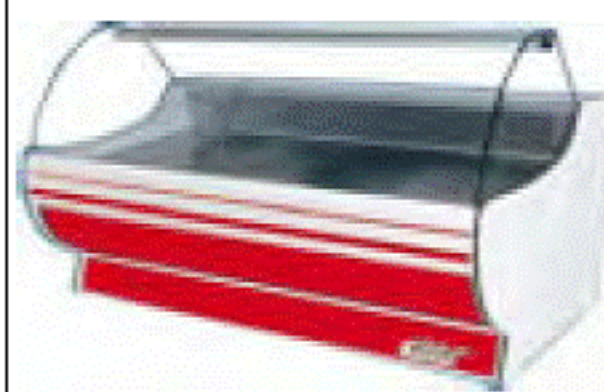

Obslužná vitrína ASPEN W-G

exkluzivní vitrína

- s vestavěným agregátem DANFOSS (SRN) +2/+8°C, R-507
- s úložným prostorem, vana a bočnice vypěněny polyuretanem
- moderní exkluzivní vzhled, oblé sklo model „Panorama“, hloubka vitríny 1055 mm
- výška 1225 mm, pracovní plocha 250 mm broušená žula
- výstavní plocha nerez 710 mm, osvětlení spec. zářivkou OSRAM
- zadní noční kryty plexi standard, možnost spojení do větších celků

W-12 G		1255 x 1055 x 1225	41 130
W-15 G		1555 x 1055 x 1225	44 370
W-18 G		1855 x 1055 x 1225	47 920
W-20 G		2055 x 1055 x 1225	50 420
W-24 G		2400 x 1055 x 1225	57 000
W-28 G	2x agregát	2800 x 1055 x 1225	76 900
W-30 G	2x agregát	3010 x 1055 x 1225	78 070

barevné provedení: černá, bílá, červená, zelená, modrá, žlutá, stříbrná, zlatá, dřevěné odstíny

Doplátky k vitrínám ASPEN W-G

provedení ASPEN dvoukomorová : výstavní plocha předělána skleněným předělem na 1/2. Úložný prostor na dvě části (vitríny delší než 2 m jsou předěleny standardně)

W-G II K (rohové dělit nelze) příplatek 1 850

Verze nucené chlazení (bez úložného prostoru) příplatek za běžný metr 2 260

barevné provedení: černá, bílá, červená, zelená, modrá, žlutá, stříbrná, zlatá, dřevěné odstíny

Rohový modul ASPEN W-G

W-12 G NZ	/vnější/	2430 x 1285 x 1225	67 330
W-12 G NW	/vnitřní/	2505 x 1360 x 1225	67 330
W-15 G NZ	/vnější/	2730 x 1285 x 1225	76 500
W-15 G NW	/vnitřní/	2805 x 1360 x 1225	76 500

barevné provedení: černá, bílá, červená, zelená, modrá, žlutá, stříbrná, zlatá, dřevěné odstíny

Neutrální a nechlazené pulty/provedení bílé nebo bukové lamino/

LPK G - rovný modul b.m. 12 740

G-P - pouze pravá bočnice 11 490

G-L - pouze levá bočnice 11 490

LPK-G-NW - rohový modul vnitřní 10 760

LPK-G-NZ - rohový modul vnější 12 220

barevné provedení: černá, bílá, červená, zelená, modrá, žlutá, stříbrná, zlatá, dřevěné odstíny