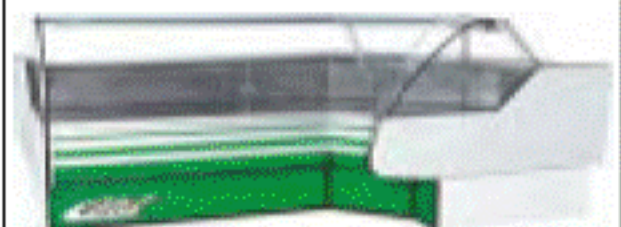

Rohový modul HEAVENLY W-N

W-N NW

W-12 N NZ	/vnější/	2445 x 1410 x 1250	67 330
W-12 N NW	/vnitřní/	2445 x 1410 x 1250	67 330
W-15 N NZ	/vnější/	2745 x 1410 x 1250	76 500
W-15 N NW	/vnitřní/	2745 x 1410 x 1250	76 500

barevné provedení: černá, bílá, červená, zelená, modrá, žlutá, stříbrná, zlatá, dřevěné odstíny