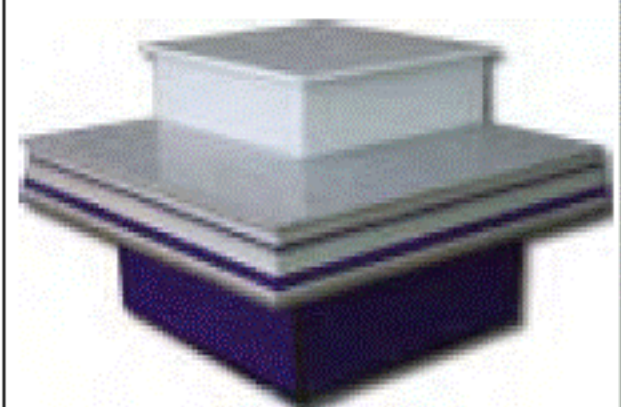

Obslužná vitrina HEAVENLY - W N

exkluzivní vitrina - s větší výstavní plochou

Regály
Obchody
Sklady

- exkluzivní vitrina s vestavěným agregátem DANFOSS (SRN) +2/+8°C, R-507
- možnost spojení do větších celků v supermarketech, vana a bočnice vypěněny PU
- větší výstavní plocha nerez 770 mm a spodní úložný prostor
- pracovní plocha broušená žula 300 mm, oblé sklo výklopné, hloubka vitríny 1 165 mm
- výška 1230 mm, osvětlení spec. zářivkou OSRAM

W-12 N		1255 x 1165 x 1250	41 130
W-15 N		1555 x 1165 x 1250	44 370
W-18 N		1855 x 1165 x 1250	47 920
W-20 N		2055 x 1165 x 1250	50 420
W-24 N		2400 x 1165 x 1250	57 010
W-28 N	2x agregát	2800 x 1165 x 1220	76 900
W-30 N	2x agregát	3010 x 1165 x 1220	78 070

barevné provedení: černá, bílá, červená, zelená, modrá, žlutá, stříbrná, zlatá, dřevěné odstíny

Doplátky k vitrínám HEAVENLY W-N

provedení HEAVENLY dvoukomorová : výstavní plocha předělána skleněným předělem na 1/2. Úložný prostor na dvě části (vitríny delší než 2 m jsou předěleny standardně)

W-N II K (rohové dělit nelze) příplatek 1 850

Verze nucené chlazení (bez úložného prostoru) příplatek za běžný metr 2 260

Verzi vitríny bez agregátu lze udělat bez úložného prostoru sníženou o 10 cm tím zvětšit plochu výparníku a prohloubit výstavní plochu.

barevné provedení: černá, bílá, červená, zelená, modrá, žlutá, stříbrná, zlatá, dřevěné odstíny

Rohový modul HEAVENLY W-N

W-12 N NZ	/vnější/	2445 x 1410 x 1250	67 330
W-12 N NW	/vnitřní/	2445 x 1410 x 1250	67 330
W-15 N NZ	/vnější/	2745 x 1410 x 1250	76 500
W-15 N NW	/vnitřní/	2745 x 1410 x 1250	76 500

barevné provedení: černá, bílá, červená, zelená, modrá, žlutá, stříbrná, zlatá, dřevěné odstíny

Neutrální a nechlazené pulty/provedení bílé nebo bukové lamino/

LPK N - rovný modul 12 740

N-P - pouze pravá bočnice 11 490

N-L - pouze levá bočnice 11 490