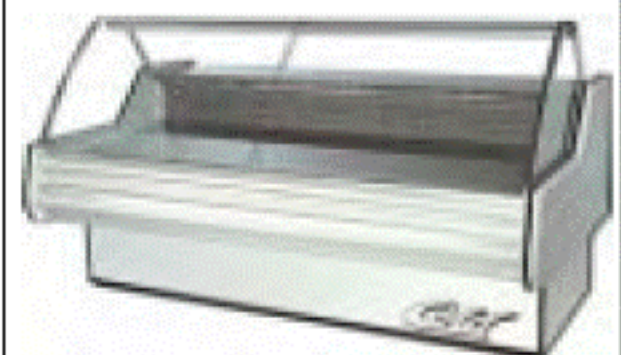

Obslužná vitrina HEAVENLY - W N

exkluzivní vitrina - s větší výstavní plochou

Regály
Obchody
Sklady

W-N

- exkluzivní vitrina s vestavěným agregátem DANFOSS (SRN) +2/+8°C, R-507
- možnost spojení do větších celků v supermarketech, vana a bočnice vypěněny PU
- větší výstavní plocha nerez 770 mm a spodní úložný prostor
- pracovní plocha broušená žula 300 mm, oblé sklo výklopné, hloubka vitríny 1 165 mm
- výška 1230 mm, osvětlení spec. zářivkou OSRAM